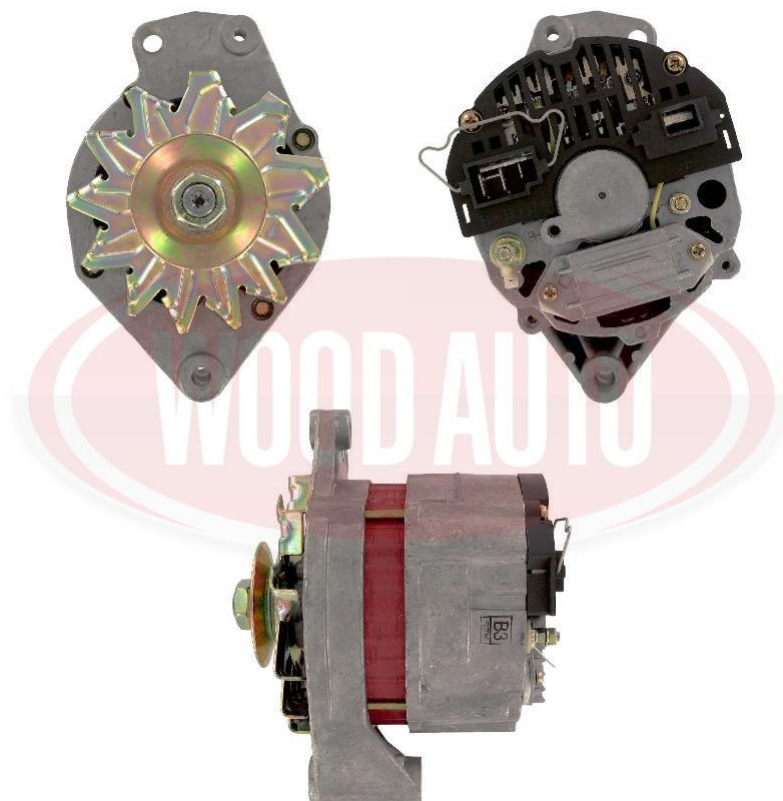

ALT10133

Alternator, 12v, 65A

Specification

Property	Value
Brand	Wood Auto
Voltage (V)	12
Amperage (A)	65
Plug Code	1

Cross References (22)

OEM	OEM Reference
BOSCH	0120489202
BOSCH	0120489203
BOSCH	0120489207
BOSCH	0120489237
BOSCH	0986033260
BOSCH	0986033261
BOSCH	3326
LUCAS	LRA00743

ALT10133

Alternator, 12v, 65A

OEM	OEM Reference
LUCAS	LRA743
VALEO	436219
VALEO	9AR2973L
VALEO	9AR2974L
VALEO	9AR2975L
VALEO	9AR5084L
VALEO	9AR5085L
VALEO	9AR5086L
VW (VOLKSWAGEN)	036903023R
VW (VOLKSWAGEN)	036903023T
VW (VOLKSWAGEN)	068903023
VW (VOLKSWAGEN)	068903023R
VW (VOLKSWAGEN)	068903027B
VW (VOLKSWAGEN)	068903027D

Vehicles (31)

Make	Model	Type	Year	Info
VW	GOLF	1.0	1983 - 1985	1043cc, 4cyl, 45HP
VW	GOLF	1.0	1985 - 1991	1043cc, 4cyl, 50HP
VW	GOLF	1.3	1979 - 1983	1272cc, 4cyl, 60HP
VW	GOLF	1.3	1982 - 1983	1272cc, 4cyl, 58HP
VW	GOLF	1.3	1983 - 1986	1272cc, 4cyl, 54HP
VW	GOLF	1.3	1983 - 1986	1272cc, 4cyl, 58HP
VW	GOLF	1.3	1983 - 1987	1272cc, 4cyl, 55HP
VW	GOLF	1.3	1985 - 1987	1272cc, 4cyl, 50HP
VW	GOLF	1.3	1991 - 1992	1272cc, 4cyl, 54HP
VW	GOLF	1.6 D	1980 - 1983	1588cc, 4cyl, 54HP
VW	GOLF	1.6 D	1983 - 1991	1588cc, 4cyl, 50HP
VW	GOLF	1.6 D	1983 - 1991	1588cc, 4cyl, 54HP
VW	GOLF	1.6 TD	1982 - 1983	1588cc, 4cyl, 70HP
VW	GOLF	1.6 TD	1983 - 1985	1588cc, 4cyl, 75HP