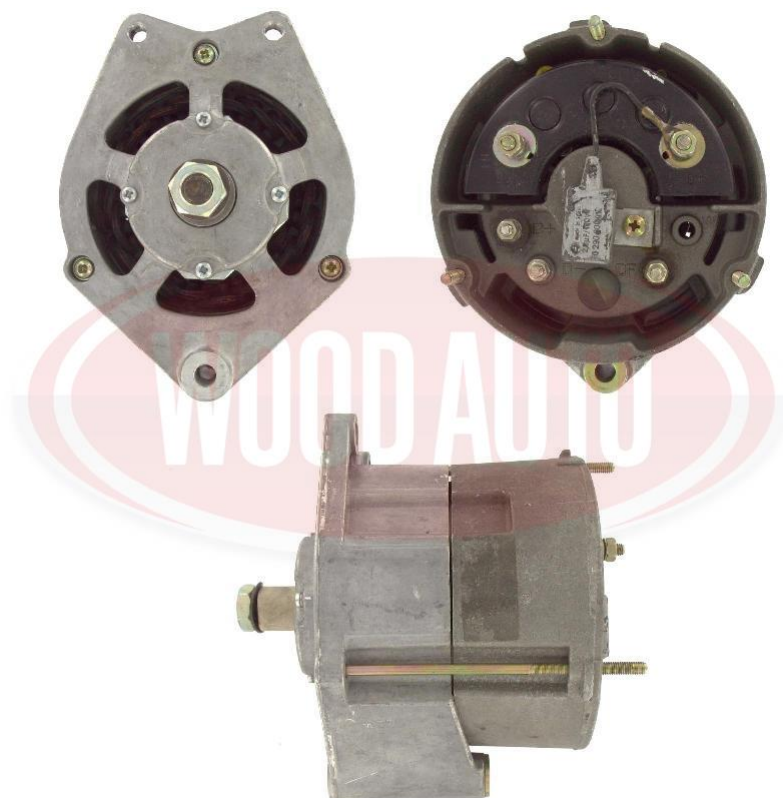

ALT10238

Alternator 24v, 35A

Specification

Property	Value
Voltage (V)	24
Amperage (A)	35
Note 1	Non-Regulated
Note 2	Daf 19,20,2200
Note 3	For Regulated Type
Note 4	Use ALT0109

Cross References (9)

OEM	OEM Reference
BOSCH	0120400664
BOSCH	0120400667
BOSCH	0120400796
BOSCH	0120400797
BOSCH	0986030300
BOSCH	3030

ALT10238

Alternator 24v, 35A

OEM	OEM Reference
DAF	71340102
DAF	71540202
VALEO	9AL3986G

Vehicles (11)

Make	Model	Type	Year	Info
DAF	F	FA 2200 DU	1971 - 1980	8250cc, 216HP
DAF	F	FA 2600 DKB	1972 - 1973	11600cc, 308HP
DAF	F	FAD 2205 DU	1971 - 1980	8250cc, 216HP
DAF	F	FAS 2205 DU	1971 - 1980	8250cc, 216HP
DAF	F	FAS 2600 DKB	1972 - 1973	11600cc, 308HP
DAF	F	FAT 2205 DU	1971 - 1980	8250cc, 216HP
DAF	F	FAT 2600 DKB	1972 - 1973	11600cc, 308HP
DAF	F	FAZ 2205 DU	1971 - 1980	8250cc, 216HP
DAF	F	FT 2200 DU	1971 - 1980	8250cc, 216HP
DAF	F	FT 2600 DKB	1972 - 1973	11600cc, 308HP
DAF	F	FTT 2600 DKB	1972 - 1973	11600cc, 308HP