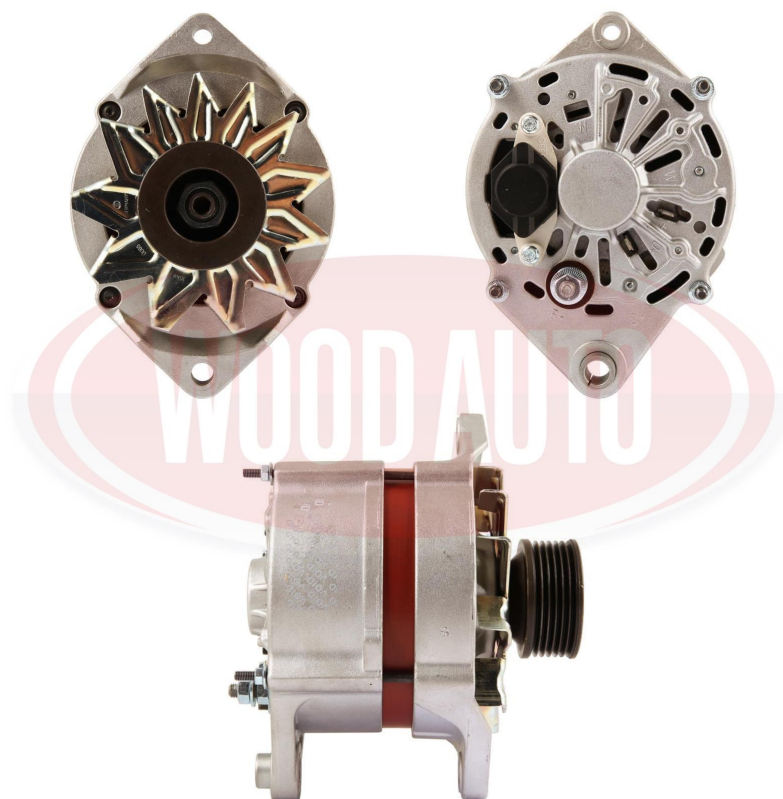

ALT10499

Alternator, 12v, 90A

Specification

Property	Value
Brand	Wood Auto
Voltage (V)	12
Amperage (A)	90
Plug Code	227
Note 1	Alfa Romeo
Note 2	Fiat
Note 3	Lancia

Cross References (8)

OEM	OEM Reference
BOSCH	0120469858
BOSCH	0120469859
BOSCH	0120469938
BOSCH	0120469939
BOSCH	0986035700

ALT10499

Alternator, 12v, 90A

OEM	OEM Reference
BOSCH	3570
LUCAS	LRA02581
LUCAS	LRA2581

Vehicles (19)

Make	Model	Type	Year	Info
ALFA ROMEO	145	1.9 D	1994 - 1999	1929cc, 4cyl, 92HP
ALFA ROMEO	145	1.9 TD	1994 - 1999	1929cc, 4cyl, 90HP
ALFA ROMEO	146	1.9 D	1995 - 1996	1929cc, 4cyl, 92HP
ALFA ROMEO	146	1.9 TD	1994 - 1999	1929cc, 4cyl, 90HP
ALFA ROMEO	155	1.9 TD (167.A3)	1993 - 1997	1929cc, 4cyl, 90HP
FIAT	CROMA	1900 Turbo D i.d.	1992 - 1996	1929cc, 4cyl, 94HP
FIAT	CROMA	1900 Turbo D i.d. (154.LL	1992 - 1996 -	1929cc, 4cyl, 94HP
FIAT	TEMPRA	1.9 D (159.AG)	1991 - 1996	1929cc, 4cyl, 65HP
FIAT	TEMPRA	1.9 TD (159.AI)	1991 - 1996 -	1929cc, 4cyl, 65HP
FIAT	TEMPRA	1.9 TD (159.AQ)	1992 - 1993	1929cc, 4cyl, 80HP
FIAT	TEMPRA	1.9 TD (159.AQ)	1992 - 1996	1929cc, 4cyl, 80HP
FIAT	TEMPRA	1.9 TD (159.CU)	1992 - 1996 -	1929cc, 4cyl, 80HP
FIAT	TIPO	1.7 D (160.AG)	1988 - 1994	1697cc, 4cyl, 58HP
FIAT	TIPO	1.7 D (160.AG)	1988 - 1995	1697cc, 4cyl, 61HP
FIAT	TIPO	1.9 D	1991 - 1995	1929cc, 4cyl, 65HP
FIAT	TIPO	1.9 TD (160.AW)	1992 - 1993	1929cc, 4cyl, 80HP
FIAT	TIPO	1.9 TD (160.EL)	1992 - 1993 -	1929cc, 4cyl, 80HP
LANCIA	DEDRA	1.9 TDS (835EE	1992 - 1993 - -	1929cc, 4cyl, 80HP
LANCIA	DELTA	1.9 TD (836AM	1992 - 1993 - - -	1929cc, 4cyl, 80HP