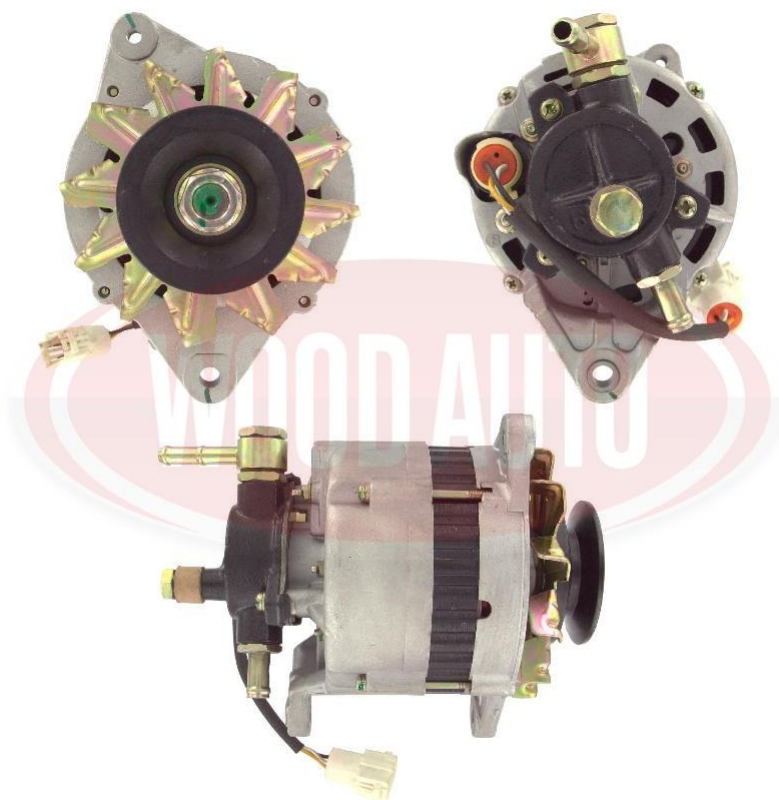

ALT32110

Alternator, 12v, 50A

Specification

Property	Value
Brand	Wood Auto
Voltage (V)	12
Amperage (A)	50
Plug Code	54
Note 1	Isuzu

Cross References (21)

OEM	OEM Reference
HITACHI	LR150136
HITACHI	LR150136B
HITACHI	LR150136E
HITACHI	LR150155
HITACHI	LR150155B
HITACHI	LR150201
HITACHI	LR150201B

ALT32110

Alternator, 12v, 50A

OEM	OEM Reference
HITACHI	LR150205
HITACHI	LR150205B
HITACHI	LR15055
HITACHI	LR15055B
ISUZU	5812003161
ISUZU	5812003163
ISUZU	8944017932
ISUZU	8944050440
ISUZU	8944050442
ISUZU	94401793
LUCAS	LRA01241
LUCAS	LRA1241
VAUXHALL/OPEL	6204055
VAUXHALL/OPEL	94405044

Vehicles (16)

Make	Model	Type	Year	Info
ISUZU	CAMPO	2.2 D (KBD27)	1983 - 1991	2238cc, 4cyl, 61HP
ISUZU	CAMPO	2.2 D (KBD27)	1986 - 1990	2238cc, 4cyl, 53HP
ISUZU	CAMPO	2.2 D 4WD (KBD42)	1986 - 1990 -	2238cc, 4cyl, 53HP
ISUZU	CAMPO	2.5 D (KBD27)	1983 - 1990	2499cc, 4cyl, 75HP
ISUZU	CAMPO	2.5 D 4WD (KBD47)	1983 - 1990	2499cc, 4cyl, 75HP
ISUZU	TROOPER	2.2 D 4x4	1984 - 1989	2238cc, 4cyl, 53HP
ISUZU	TROOPER	2.2 TD (UBS52)	1984 - 1991	2238cc, 4cyl, 72HP
OPEL	CAMPO	2.2 D	1990 - 1992	2189cc, 4cyl, 61HP
OPEL	CAMPO	2.2 D (TFR52)	1987 - 1990	2238cc, 4cyl, 61HP
OPEL	CAMPO	2.2 D (TFR52)	1991 - 1996	2238cc, 4cyl, 53HP
OPEL	CAMPO	2.2 D 4x4	1990 - 1992	2189cc, 4cyl, 61HP
OPEL	CAMPO	2.2 D 4x4 (TFS52)	1987 - 1990	2238cc, 4cyl, 61HP
OPEL	CAMPO	2.2 D 4x4 (TFS52)	1991 - 1996	2238cc, 4cyl, 53HP
VAUXHALL	BRAVA	2.2 D	1990 - 1992	2189cc, 4cyl, 61HP

ALT32110

Alternator, 12v, 50A

Make	Model	Type	Year	Info
VAUXHALL	BRAVA	2.2 D (TFR52)	1988 - 1996	2238cc, 4cyl, 53HP
VAUXHALL	BRAVA	2.2 D 4x4 (TFS52)	1988 - 1996	2238cc, 4cyl, 53HP