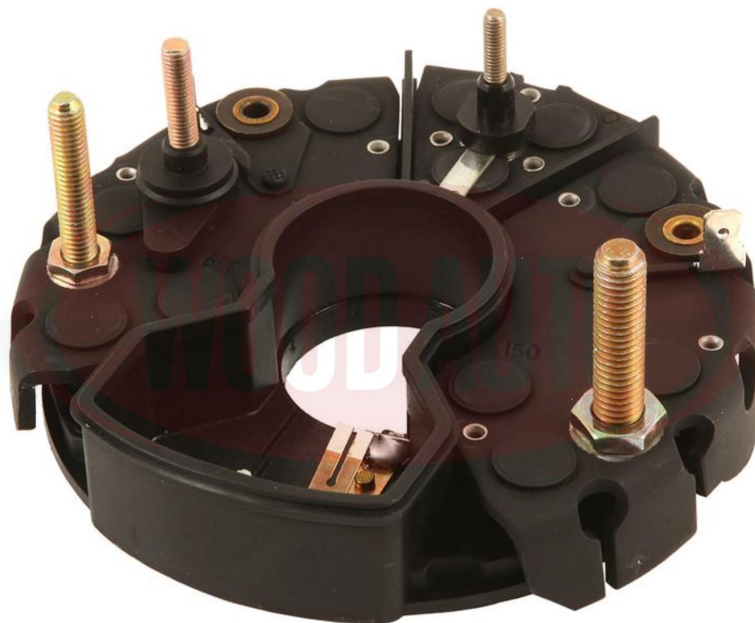

**BOS1127319112**

Bosch OE Rectifier

### Specification

Property	Value
Comment	Bosch OE