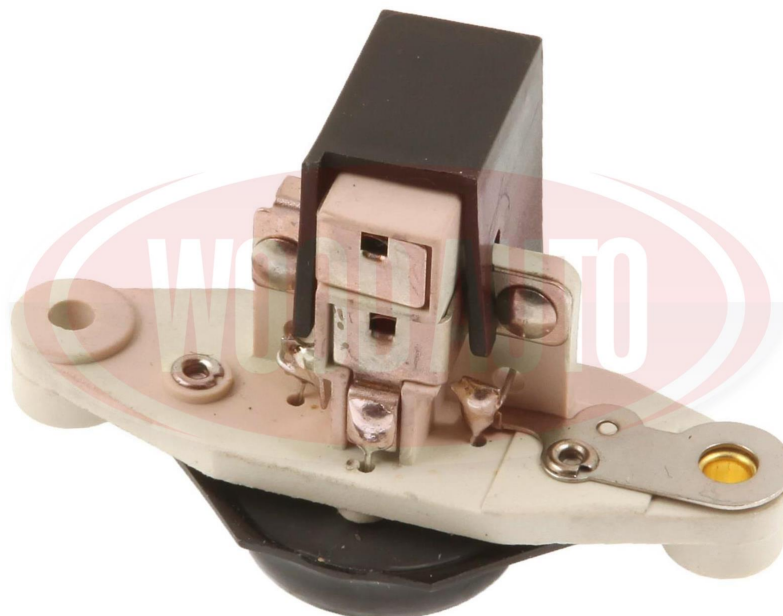

VRG4643 REGULATOR

Specification

Property	Value
Voltage (V)	14
Slip Ring Size	28
Circuit / Volt Set Point	A/14.1
Mounting Hole Distance	65
Note 1	With 120 OHM
Note 2	Adjustable: VRG47009

Cross References (58)

OEM	OEM Reference
BMW	12311279548
BMW	12321271644
BMW	12321711399
BMW	1711391
BOSCH	1197311003
BOSCH	1197311007

VRG4643 REGULATOR

OEM	OEM Reference
BOSCH	1197311008
BOSCH	1197311009
BOSCH	1197311018
BOSCH	1197311022
BOSCH	1197311023
BOSCH	1197311035
BOSCH	1197311039
BOSCH	1197311800
BOSCH	2197311008
BOSCH	2197311022
BOSCH	2197311023
BOSCH	932027
BOSCH	932034
BOSCH	932038
CITROEN	9405761558
DELCO/FORD	6165056
DELCO/FORD	86GB10316AA
DELCO/FORD	86GBAA
DEUTZ	8122844
DEUTZ	8194971
FIAT	60743883
FIAT/MARELLI	60743883
FORD	86GB10316AA
LUCAS	21221412
LUCAS	21221416
LUCAS	UCB413
MERCEDES-BENZ	0021544106
MERCEDES-BENZ	0021545106
MERCEDES-BENZ	0021547206
MERCEDES-BENZ	21544106
MERCEDES-BENZ	21545106

VRG4643 REGULATOR

OEM	OEM Reference
MERCEDES-BENZ	21547206
MERCEDES-BENZ	21547902
MERCEDES-BENZ	21547906
PEUGEOT	576147
PEUGEOT	576155
PEUGEOT	576159
PEUGEOT	576182
PEUGEOT	576184
PEUGEOT	9405761558
PEUGEOT	95658588
PEUGEOT	95661777
PORSCHE	96460314100
SAAB	8559619
SAAB	8571846
SAAB	8590549
SEAT	0003980592
VOLVO	1324617
VOLVO	3523710
VOLVO	35237106
VW (VOLKSWAGEN)	068903803A
VW (VOLKSWAGEN)	068903803D