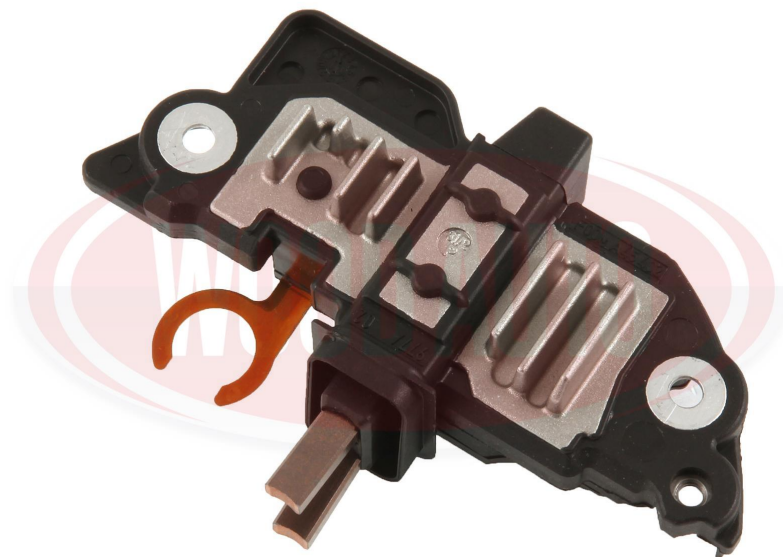

VRG47286

Bosch Regulator

Specification

Property	Value
Voltage (V)	12
Plug Code	121

Cross References (15)

OEM	OEM Reference
BOSCH	F00M144154
BOSCH	F00M145261
BOSCH	F00M145296
BOSCH	F00M145396
BOSCH	F00M145397
BOSCH	F00M145876
BOSCH	F00MA45303
BOSCH	FOOM144154
BOSCH	FOOM145261
BOSCH	FOOM145296

VRG47286

Bosch Regulator

OEM	OEM Reference
BOSCH	FOOM145396
BOSCH	FOOM145397
BOSCH	FOOM145876
BOSCH	FOOMA45303
VW (VOLKSWAGEN)	070903803B

Where Used (35)

OEM	OEM Product
BOSCH	0124215008
BOSCH	0124315032
BOSCH	0124325044
BOSCH	0124325076
BOSCH	0124325081
BOSCH	0124325083
BOSCH	0124325095
BOSCH	0124325096
BOSCH	0124325097
BOSCH	0124325098
BOSCH	0124325106
BOSCH	0124325125
BOSCH	0124325138
BOSCH	0124325140
BOSCH	0124325178
BOSCH	0124515040
BOSCH	0124515059
BOSCH	0124515068
BOSCH	0124525008
BOSCH	0124525010
BOSCH	0124525050
BOSCH	0124525067
BOSCH	0124525087