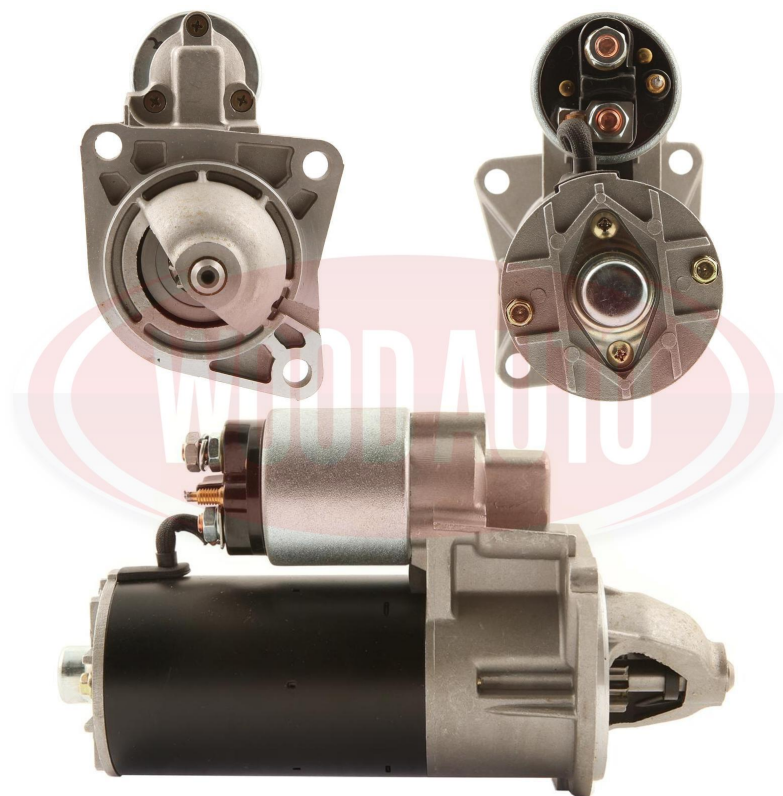

STR50344

Starter, 12v, 1.4kW, 10t

Specification

Property	Value
Brand	Wood Auto
Voltage (V)	12
Kilowatt (kW)	1.4
Teeth	10
Rotation	CW
Note 1	Granada 1.8/2.0 Auto
Note 2	Scorpio 1.8/2.0 Auto
Note 3	Sierra 1.8/2.0 Auto

Cross References (11)

OEM	OEM Reference
BOSCH	0001108037
BOSCH	0001108057
BOSCH	0001108083
BOSCH	0986014600

STR50344

Starter, 12v, 1.4kW, 10t

OEM	OEM Reference
BOSCH	0986015490
BOSCH	1460
BOSCH	1549
DELCO/FORD	86GB11000HA
DELCO/FORD	86GBHA
DELCO/FORD	87BB11000JB
DELCO/FORD	87BBJB